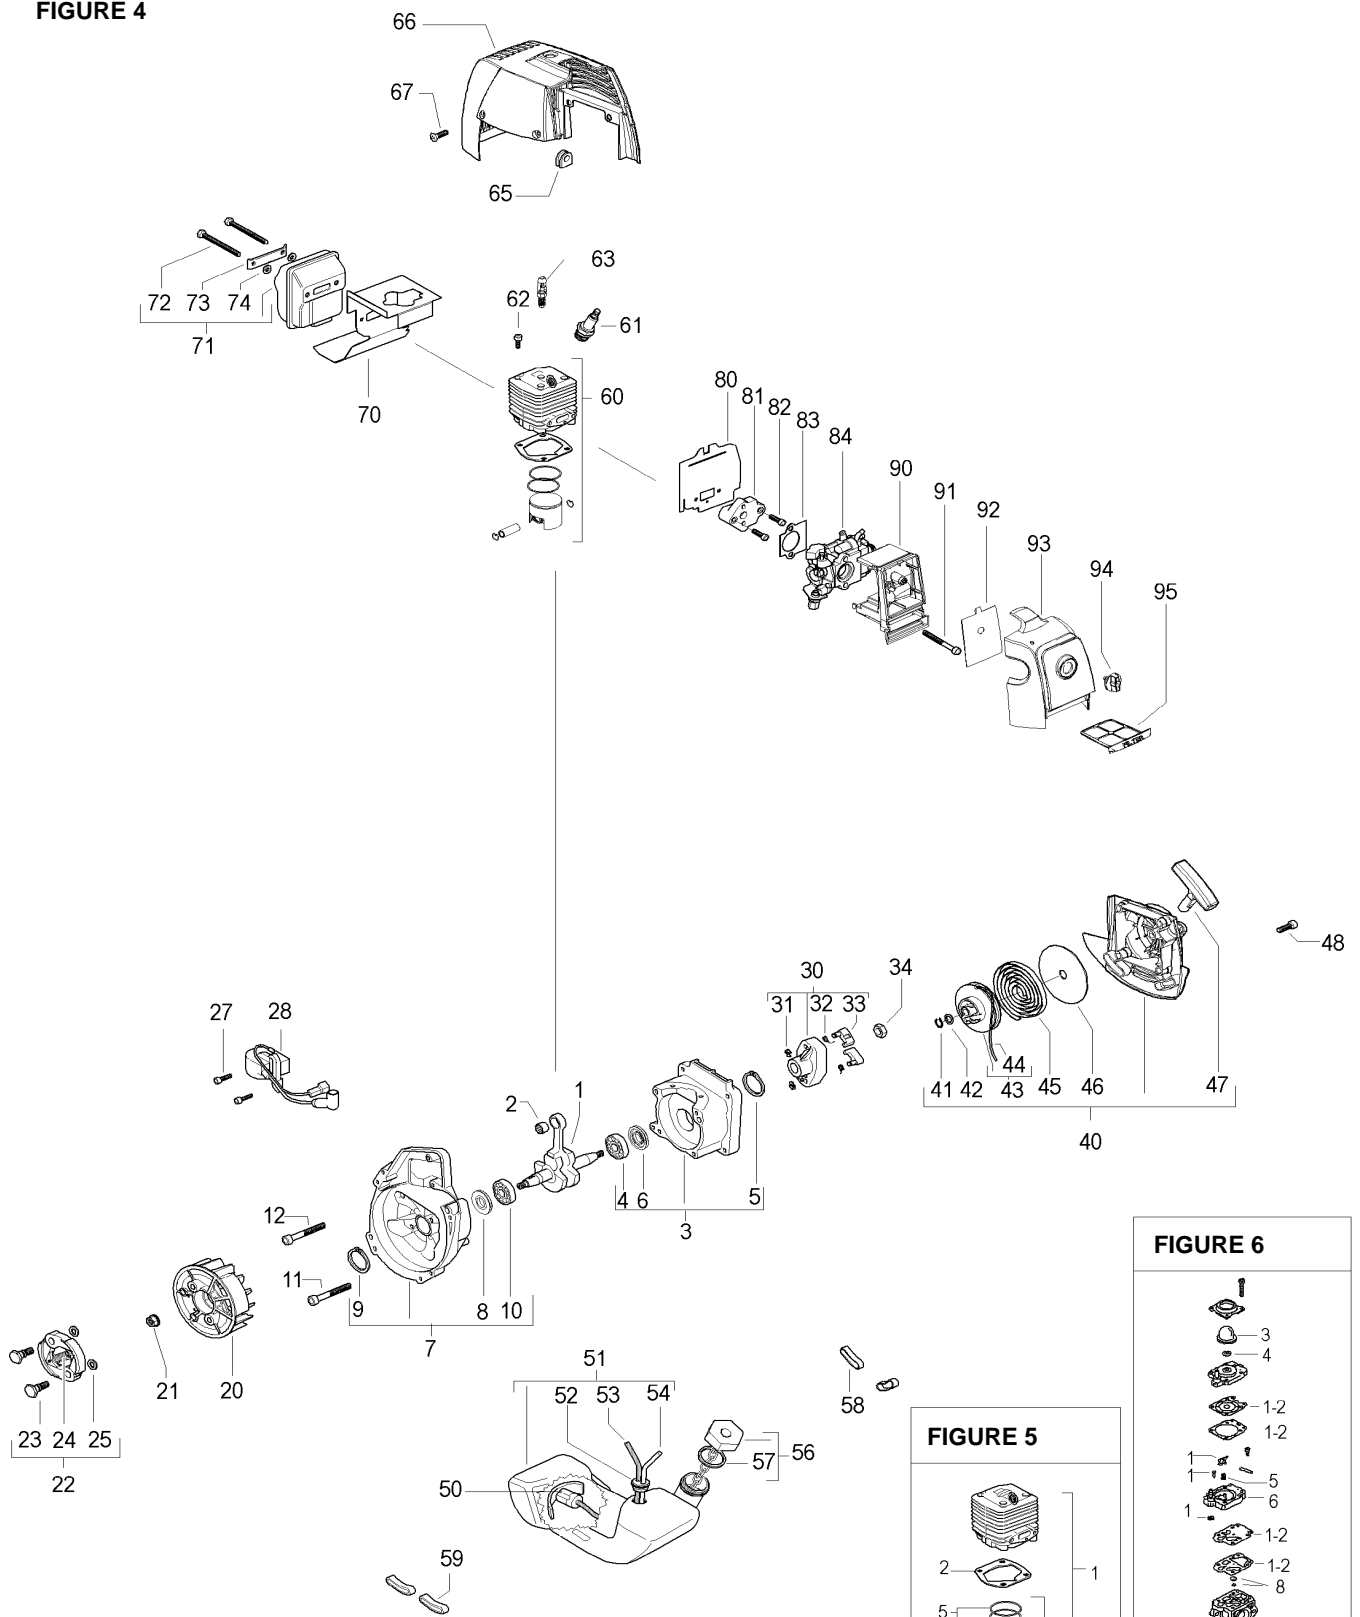

FIGURE 4

Item	P/N McC	P/N ELX	Qty	DESCRIPTION
FIGURE 4				
1	243725	538243725	1	crankshaft ass'y
C 2	501451601	501451601	1	needle bearing
3	250075	538250075	1	Carter kit (starter)
4	• 227541	538227541	1	ball bearing
5	• 240982	538240982	1	seeger ring
C 6	• 243174	538243174	1	seal
7	250074	538250074	1	Carter kit (flywheel)
C 8	• 243174	538243174	1	seal
9	• 240982	538240982	1	seeger ring
10	• 227541	538227541	1	ball bearing
11	235804	538235804	2	screw M5x30
12	235808	538235808	2	screw M5 X 50 TCE
20	242673	538242673	1	flywheel
21	235218	538235218	1	nut M8
B 22	248808	538248808	1	clutch assy
23	• 242369	538242369	2	clutch rod
C 24	• 241270	538241270	1	clutch spring elite
25	• 241076	538241076	2	washer
27	235806	538235806	2	screw M5 X 20 TCE
C 28	242782	538242782	1	ignition coil
30	242800	538242800	1	starter pawl ass'y
31	• 111088	538111088	2	snap ring
B 32	• 241782	538241782	2	spring
B 33	• 241781	538241781	2	pawl
34	235218	538235218	1	nut M8
C 40	242806	538242806	1	starter assy
41	• 242786	538242786	1	seeger
42	• 227470	538227470	1	washer
B 43	• 249163	538249163	1	pulley/rope assy
A 44	•• 227703	538227703	1	rope
B 45	• 227300	538227300	1	spring rewind
46	• 227467	538227467	1	shield spring
47	• 240884	538240884	1	starter-handle
48	235214	538235214	4	screw M6x20
A 50	240452	538240452	1	pick up fuel
C 51	241541	538241541	1	tank mix ass.
C 52	• 235675	538235675	1	fueltank grommet
B 53	• 229809	538229809	1	hose-fuel mm245
B 54	• 229743	538229743	1	hose fuel mm150
B 56	242484	538242484	1	fuel cap assy
A 57	• 236564	538236564	1	cap gasket
58	242632	538242632	2	grommet fuel tank elite
59	241248	538241248	2	fuel tank grommet (flywheel)
C 60	FIGURE 2			
A 61	92878	538092878	1	spark plug RDJ6J
62	227565	538227565	4	screw M5X25
63	94273	538094273	1	decompressor valve
65	236322	538236322	1	grommet
66	249420	538249420	1	engine cover
67	240688	538240688	2	screw m5x14 + washer
C 70	242858	538242858	1	gasket
C 71	241432	538241432	1	muffler assy elite
72	• 227274	538227274	2	screw M5X60
73	• 227236	538227236	1	clamp
74	• 227259	538227259	2	washer

Item	P/N McC	P/N ELX	Qty	DESCRIPTION
C 80	242855	538242855	1	gasket
C 81	241481	538241481	1	carb. Spacer
82	235806	538235806	2	screw M5 X 20 TCE
A 83	241281	538241281	1	gasket
C 84	FIGURE 3			
90	249981	538249981	1	air filter box
91	235808	538235808	2	screw M5 X 50 TCE
B 92	243782	538243782	1	air filter 1 (fabric)
93	243750	538243750	1	air filter cover
94	243765	538243765	1	knob
B 95	243851	538243851	1	air filter 2 (mesh)

FIGURE 5				
C 1	250072	538250072	1	cylinder/piston kit 43 cc
B 2	• 242366	538242366	1	gasket 0.8 mm
B 3	• 249709	538249709	1	piston kit 43 cc
4	•• 737441000	737441000	2	retaining ring
B 5	•• 240085	538240085	1	piston ring
C 1	250073	538250073	1	cylinder/piston kit 46 cc
B 2	• 242366	538242366	1	gasket 0.8 mm
B 3	• 249710	538249710	1	piston kit 46 cc
4	•• 737441000	737441000	2	retaining ring
B 5	•• 240353	538240353	1	piston ring

FIGURE 6				
C -	241268	538241268	1	carburettor WJY 183A
B 1	• 247955	538247955	1	repair kit K20 WYJ
A 2	•• 247956	538247956	1	gasket kit D20 WYJ
C 3	• 225834	538225834	1	primer
C 4	• 247957	538247957	1	valve
C 5	• 247958	538247958	1	spring
C 6	• 247962	538247962	1	pumping body
C 7	• 247961	538247961	1	valve
C 8	• 247959	538247959	1	jet

A=ALTA ROTAZIONE
B=MEDIA ROTAZIONE
C=ALTA ROTAZIONE
NUOVI CODICI

A=HIGH MOVING
B=MEDIUM MOVING
C=SLOW MOVING
NEW P. NUMBERS

A=HAUTE DEMANDE
B=MOYENNE DEMANDE
C=BASSE DEMANDE
NOUVELLES REFERENCES

A=GROBE NACHFRAGE
B=MITTELMAESSIGE
C=WENIGE NACHFRAGE
NEU CODEX